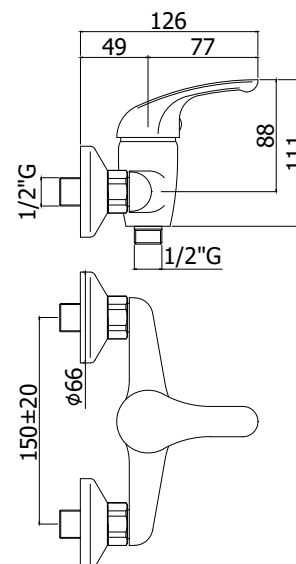

COLLEZIONE

apollo 3

IMMAGINE PRODOTTO

DISEGNO TECNICO

DESCRIZIONE

Miscelatore doccia completo di:

- set 2 eccentrici 1/2"x3/4"G e rosoni

ART.

APM3 168 . .

senza set doccia

- con attacco inferiore 1/2"G

APM3 168D . .

con supporto a muro snodato normale

- con doccia Trieste Bis e flessibile

FINITURE

APM3